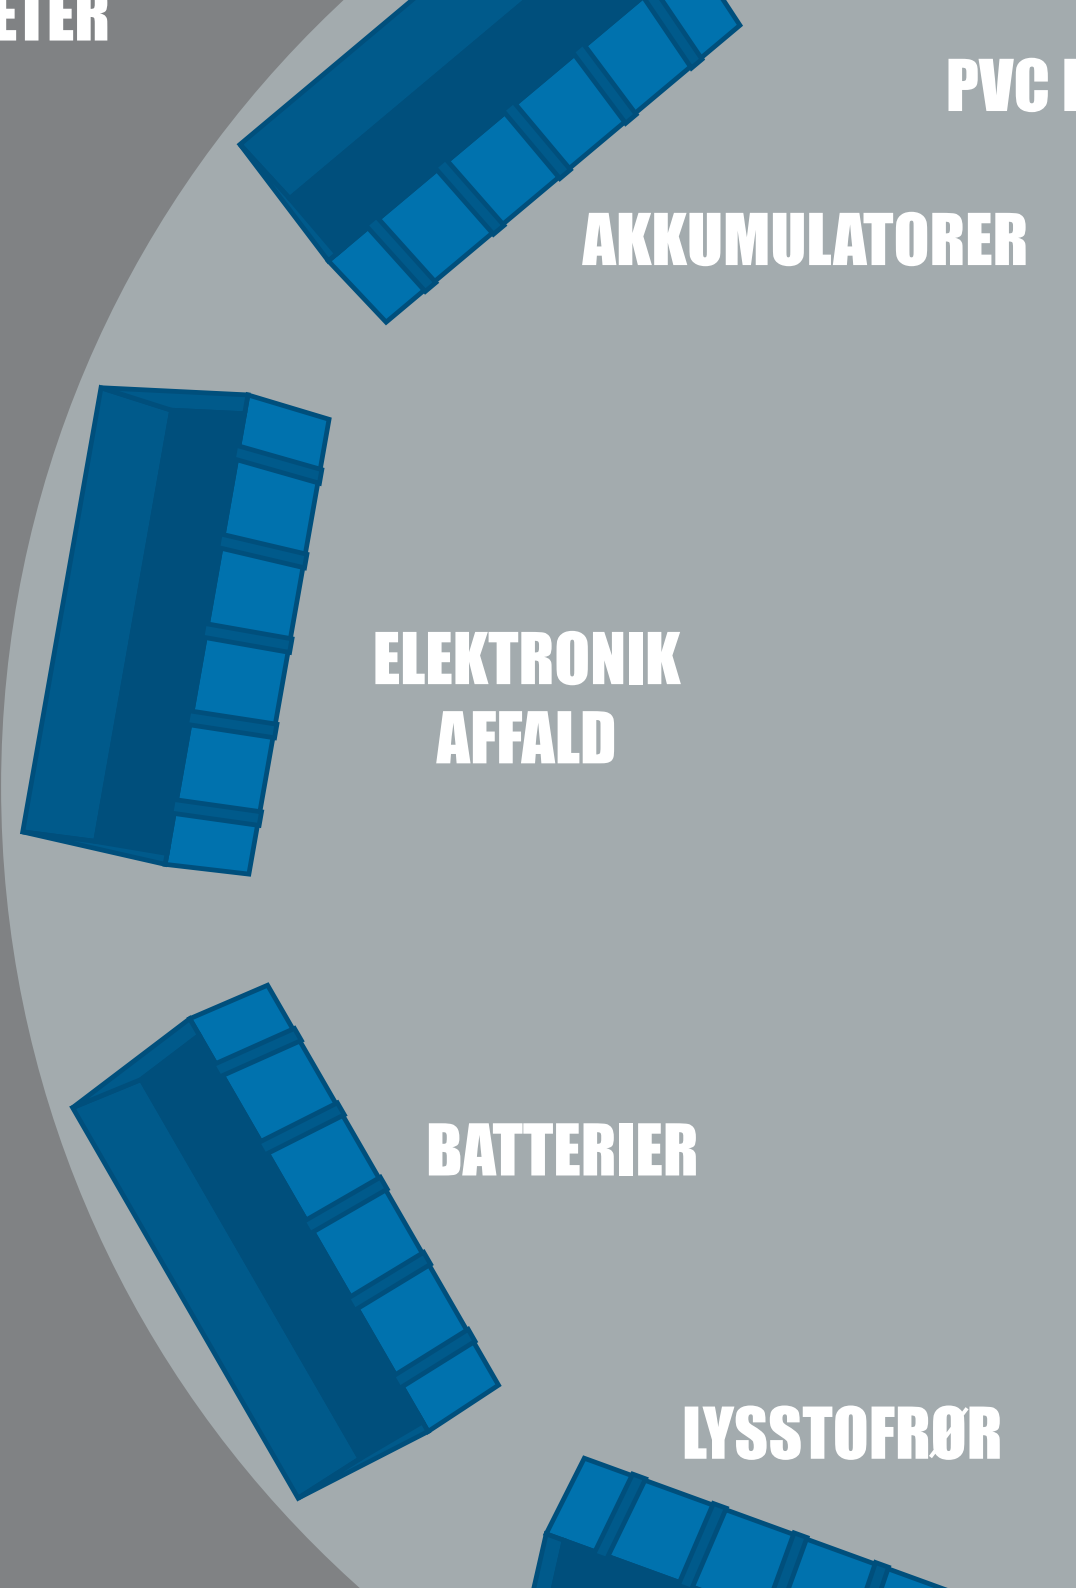

MAX. 1 METER

PVC I

AKKUMULATORER

**STORT BRÆNDBART
MIN. 1 METER**

**ELEKTRONIK
AFFALD**

**IKKE
BRÆNDBART**

BATTERIER

LYSSTOFRØR

TRYK-