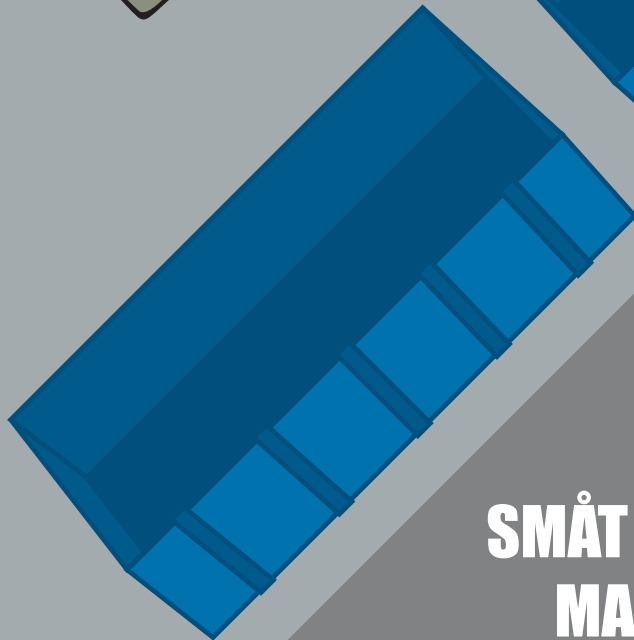

KABLER

GIPS

**SMÅT BRÆNDBART
MAX. 1 METER**

PVC

JERN OG METAL

DÆK

BROKKER OG STEN

HÅRD

MAX. 1 METER

PVC I

AKKUMULATORER

**STORT BRÆNDBART
MIN. 1 METER**

**ELEKTRONIK
AFFALD**

**IKKE
BRÆNDBART**

BATTERIER

LYSSTOFRØR